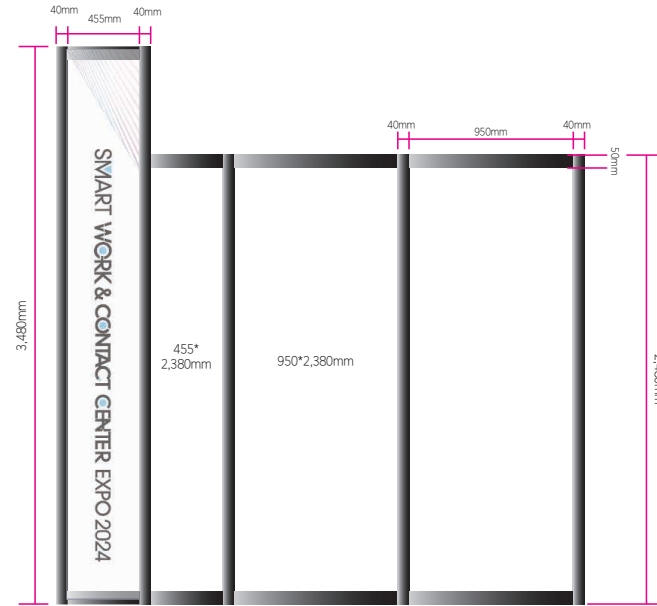

SMART WORK & CONTACT CENTER EXPO 2024

기본조립부스

SMART WORK & CONTACT CENTER EXPO 2024

현수막 바미싱 : 2,500mm X 1,080mm

현수막 바미싱 : 455mm X 3,480mm

제공내역

품목	수량	비고
옥타 시스템	1식	3,000X3,000 H:3,500
파이텍스	9sqm	회색
콘센트	1ea	220V 2구
내부스포트	2ea	
전력	1Kw	
안내인포	1set	인포데스크 / 접이자
휴지통	1ea	

Front

Top

ISO View

Top View

A

B