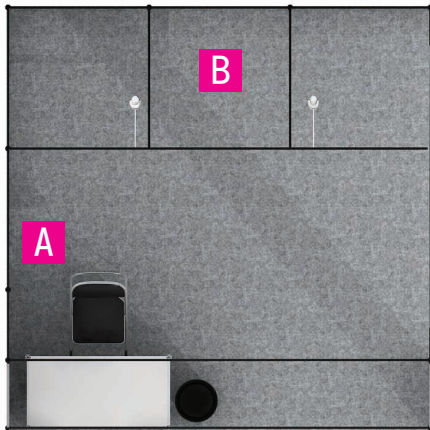

SMART WORK & CONTACT CENTER EXPO 2024

기본조립부스

SMART WORK & CONTACT CENTER EXPO 2024

현수막 바미싱 : 2,500mm X 1,080mm

현수막 바미싱 : 455mm X 3,480mm

제공내역

품목	수량	비고
옥타 시스템	1식	3,000X3,000 H:3,500
파이텍스	9sqm	회색
콘센트	1ea	220V 2구
내부스포트	2ea	
전력	1Kw	
안내인포	1set	인포데스크 / 접이자
휴지통	1ea	

Front

Top

ISO View

Top View

A

B