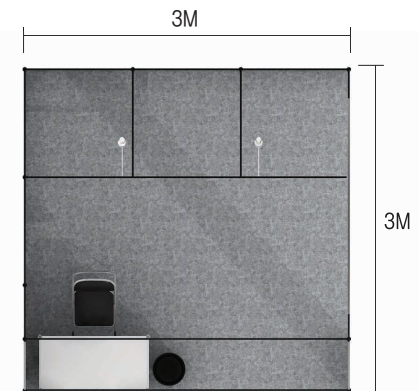

SMART WORK & CONTACT CENTER EXPO 2024

기본조립부스

SMART WORK & CONTACT CENTER EXPO 2024

현수막 바미싱 : 2,500mm X 1,080mm

현수막 바미싱 : 455mm X 3,480mm

제공내역

품목	수량	비고
옥타 시스템	1식	3,000X3,000 H:3,500
파이텍스	9sqm	회색
콘센트	1ea	220V 2구
내부스포트	2ea	
전력	1Kw	
안내인포	1set	인포데스크 / 접이자
휴지통	1ea	

Front

Top

ISO View

Top View

A

B