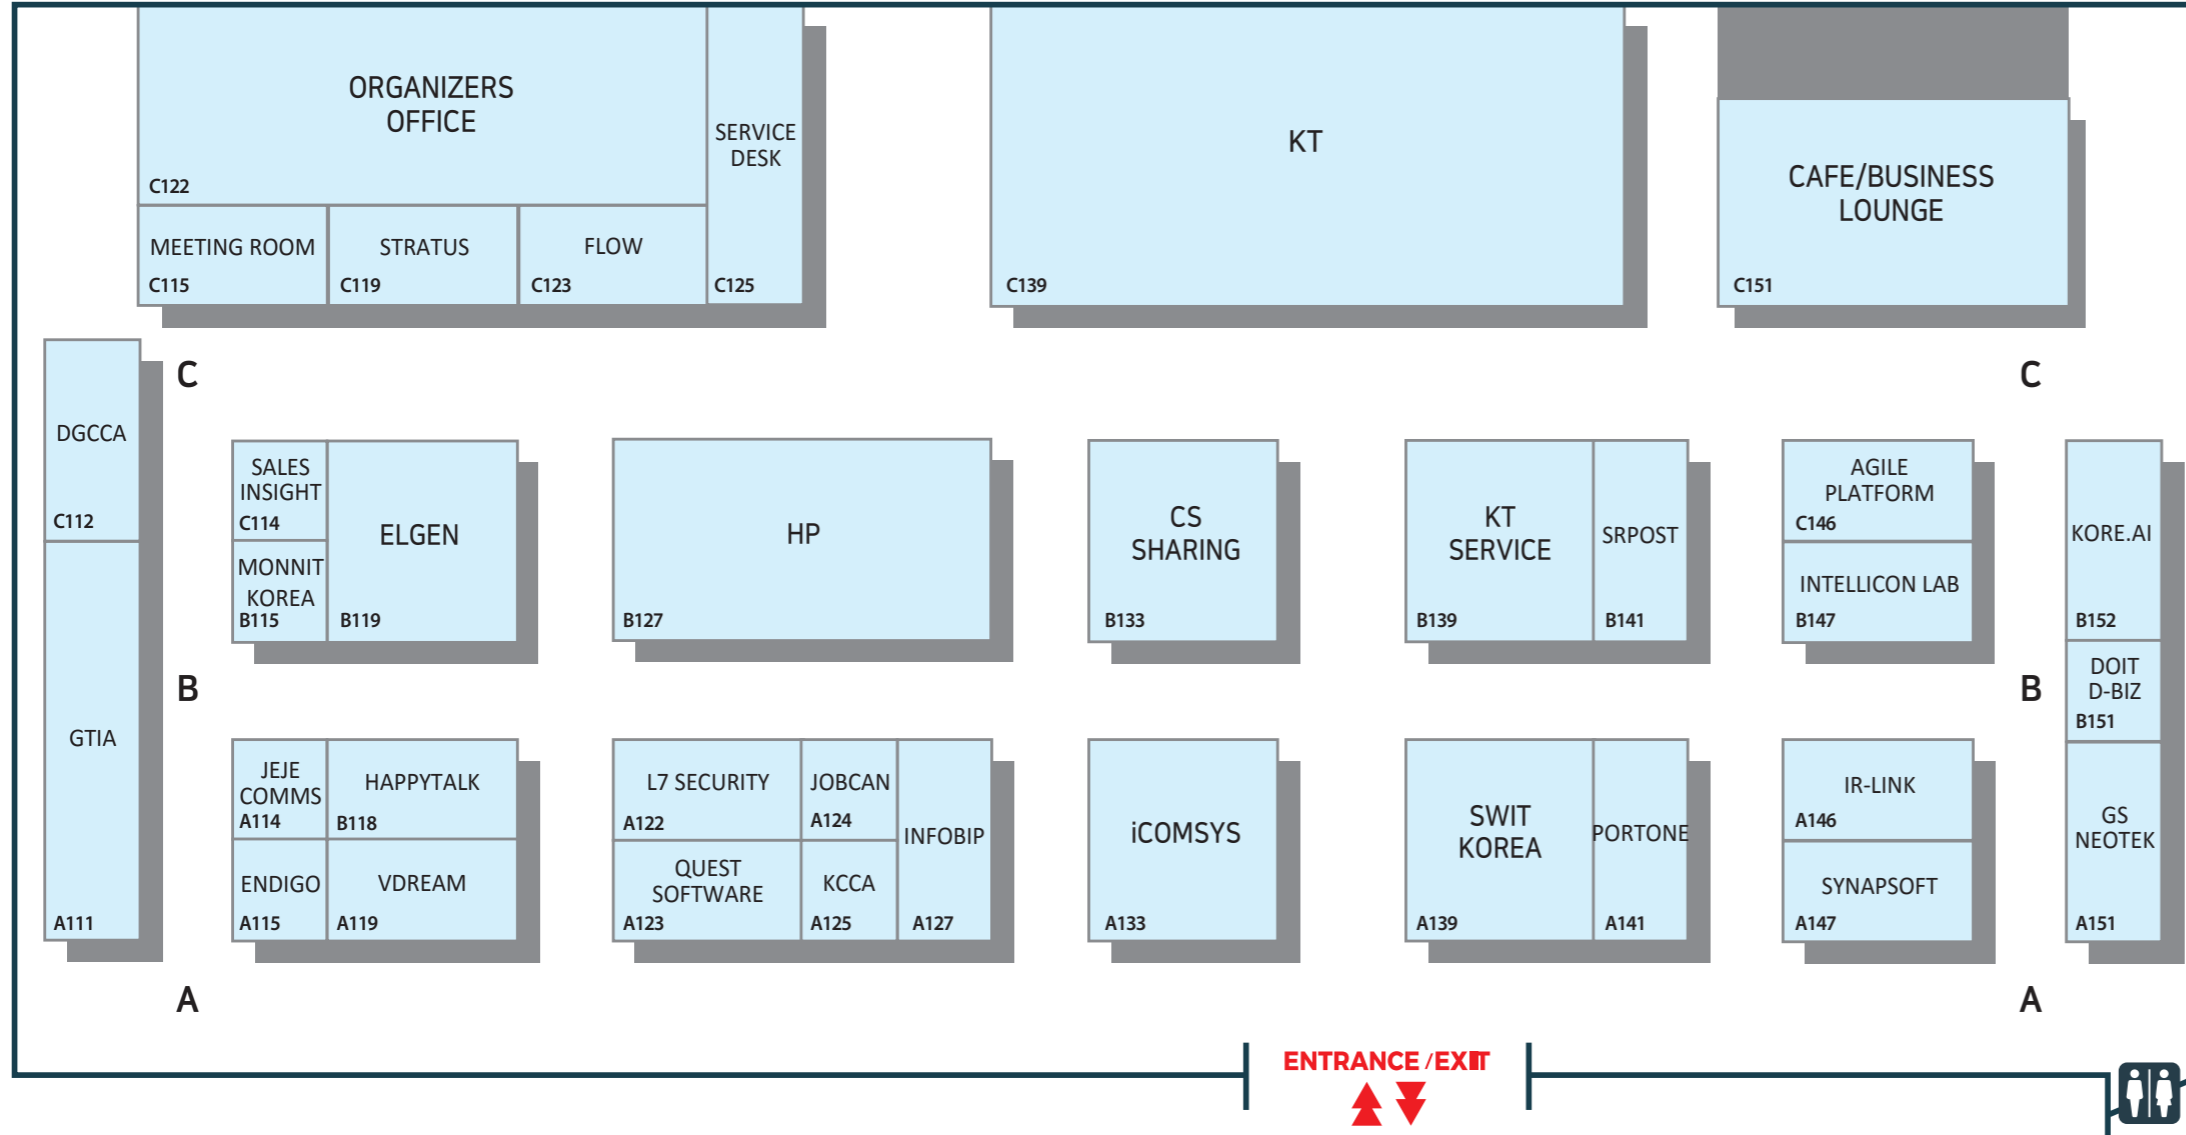

# SMART CONTACT CENTER EXPO KOREA

2023. 9. 6(수) - 8(금)  
서울 aT센터  
제2전시장 (3층)

DIGICO KT

컨택센터 DX 최고의 파트너,  
KT A'Cen과 함께 시작하세요!

**KT A'Cen**  
컨택센터의 새로운 경험

BOOTH NO. **C139**

KTACen.com 가입문의 : 1522-0123

HP가 제안하는 하이브리드  
근무 환경 구축 및 실전 운영 방법